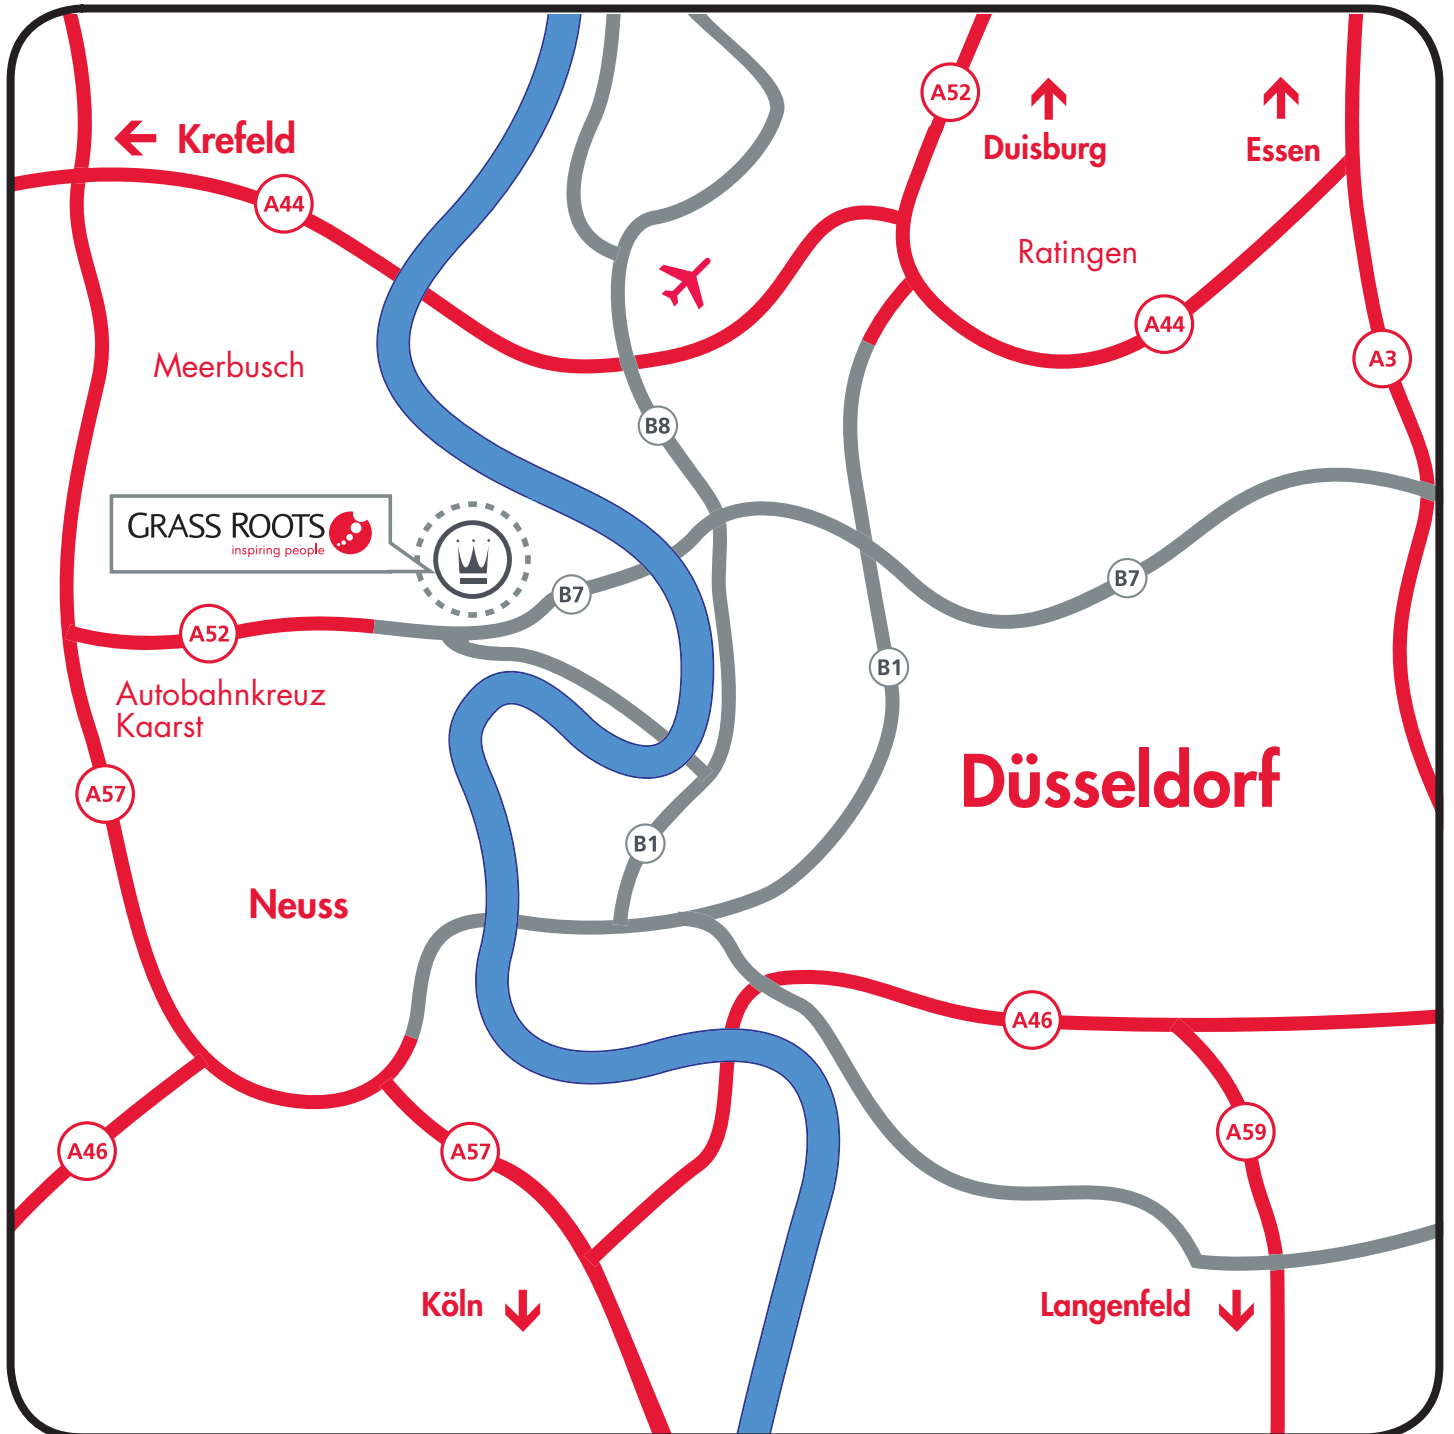

Übersicht

Grass Roots Germany GmbH
Prinzenallee 15
D-40549 Düsseldorf

Tel.: +49 (0) 211 99 100 210
www.grassroots-de.com

Detailansicht

Haltestellen öffentliche Verkehrsmittel

- U74 / U76 - Prinzentallee
- U77 - Prinzentallee / Seestern